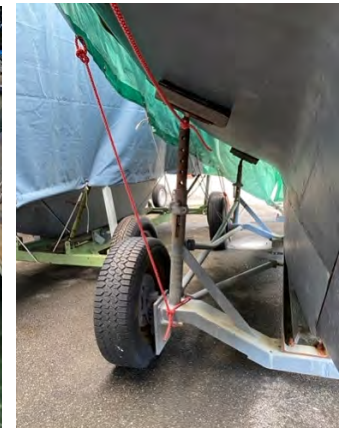

### SUI 105, Holzdrachen Wirz Steinach, Jg. 1966

guter Zustand, segelbereit, Boot wurde jeden Winter durch Bootbauer überholt

- Länge 8.90m, Breite 1.96m, Tiefgang 1.20m, Gewicht 1'700 kg
- Mahagoni beplankt, Teak Deck, Alumast
- Halterung für Aussenbordmotor, Benzin Aussenbordmotor
- Eingebaute elektrische Wasserpumpe
- 1 Satz Segel (Gross/Genau: Rico Sails, Spi älteren Datums)
- Alles laufende Gut, Sitzpolster, Paddel
- Blache (Autosattlerei Baumann)
- Winterbock auf 4 Räder